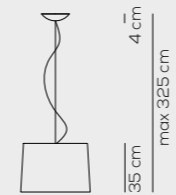

Ø 15 cm

Ø 67 cm  
Ø 70 cm

 **IP20 +LED**

**E27** 1 x Max 20W LED or  
1 x Max 70W LED

220-240V<sub>AC</sub>

example composition code  
SP VEL070 E27 BL BC

**SPVEL050 E27**  
kg 5 m<sup>3</sup> 0,25

Ø 12 cm

Ø 46 cm  
Ø 50 cm

 **IP20 +LED**

**E27** 1 x Max 16W LED or  
1 x Max 23W LED

220-240V<sub>AC</sub>

example composition code  
SP VEL050 E27 BL BC

VELVET / diffusore INCLUSO / diffuser INCLUDED

Colours (lampshade)