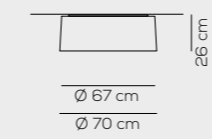

IP20 +LED

E27 5 x Max 16W LED or
5 x Max 57W halogen

220-240V_{AC}

example composition code
PL VEL100 E27 BL BC

PLVELO70 E27
kg 7 m³ 0,28