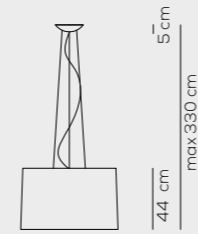

Ø 15 cm

Ø 67 cm  
Ø 70 cm

 **IP20 +LED**

**E27** 1 x Max 20W LED or  
1 x Max 70W LED

220-240V<sub>AC</sub>

example composition code  
SP VEL070 E27 BL BC

**SPVEL050 E27**  
kg 5 m<sup>3</sup> 0,25

Ø 12 cm

Ø 46 cm  
Ø 50 cm

 **IP20 +LED**

**E27** 1 x Max 16W LED or  
1 x Max 23W LED

220-240V<sub>AC</sub>

example composition code  
SP VEL050 E27 BL BC

VELVET / diffusore INCLUSO / diffuser INCLUDED

Colours (lampshade)